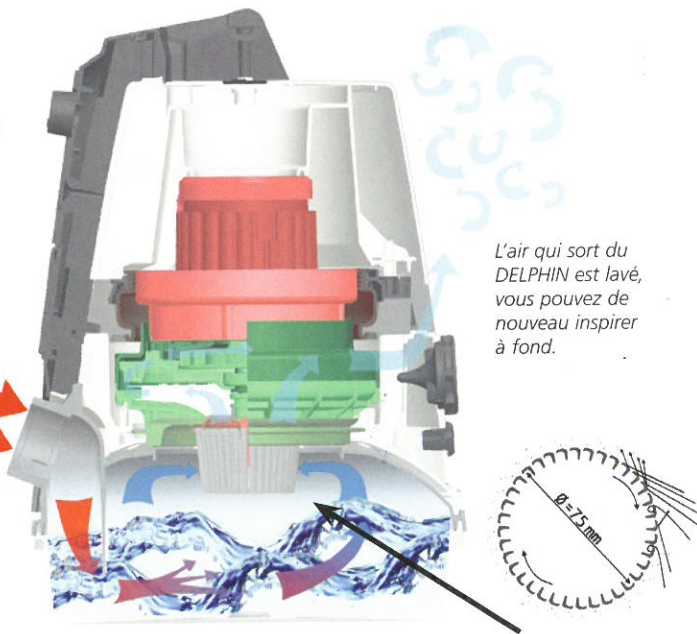

1. Les avantages du système DELPHIN DP S8

Nous vous félicitons !

Vous avez choisi DELPHIN, le système de purification de l'air de haute qualité. Un nettoyage de l'air est important car nous respirons environ 20 000 fois par jour. C'est pour cette raison que le DELPHIN joue un rôle particulier pour votre bien être dans votre intérieur. Avec votre DELPHIN vous purifiez l'air de la pièce comme la nature, simplement avec de l'eau.

C'est cette fonction qui rend le DELPHIN particulièrement précieux.

Important : Le DELPHIN n'a pas besoin de filtre, il utilise simplement l'action de l'eau !

De par sa construction, l'appareil DELPHIN est unique au monde. Plusieurs dépôts de demande de brevets internationaux assurent l'avance technologique et font de vous le propriétaire d'un appareil exceptionnel.

Schéma de fonction :

Notre turbine à haute performance atteint un résultat optimal avec une vitesse de moteur réduite.

Jusqu'à 2600 litres d'air par minute sont lavés pour vous et votre famille.

L'air qui sort du DELPHIN est lavé, vous pouvez de nouveau inspirer à fond.

Le Klick-Lamella est à l'origine de l'importante force centrifuge, c'est pour cela que des filtres sont superflus. La poussière ménagère n'est plus soulevée en tourbillons, mais définitivement éliminée car la poussière mouillée ne vole pas.